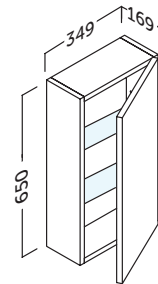

Landes hanging unit