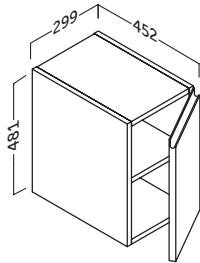

30 (11.8")

Reversible