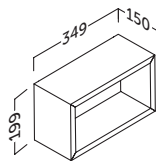

Horizontal shelf