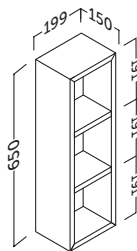

- 01 Glossy white
  Blanco brillo
  Blanc brillant
  Bianco lucido
  Weiss hochglanz
  Witte glans
  أبيض لميع لكر
- 24 Natural oak
  Roble natural
  Chêne naturel
  Rovere naturale
  Natureiche
  Natureel eiken
  بلوط طبيعي
- 37 Grey pine
  Pino gris
  Pin gris
  Pino-grigio
  Kiefer grau
  Grijs pijn
  سرو رمادي
- 44 Wenge nature
  Wengué nature
  بني غامق طبيعي

Soft close. Cierre amortiguado.
Fermeture ralentie. Frenata soft close.
Sanfter Verschluss. Zachtsluitend.
نظام إغلاق اتوماتيكي

Glossy lacquered finish. Acabado lacado
brillo. Laquéé brillant. Laccato lucido. Glanzend
lackiert. Hoogglans gelakt. لميع لكر

20 (7.9")

30 (11.8")

Reversible

Landes auxiliry

L shelf

Vertical shelf

Horizontal shelf

X3 shelf

Landes hanging unit

Soft close. Cierre amortiguado.
Fermeture ralentie. Frenata soft close.
Sanfter Verschluss. Zachtsluitend.
نظام إغلاق اتوماتيكي

Glass shelf. Estande de cristal.
Étagère en verre. Glasablage.
Glasregal. glazen plank. الجرف الزجاجي

Reversible