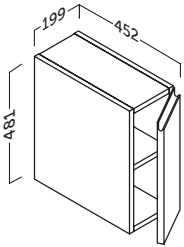

- 01 Glossy white
  Blanco brillo
  Blanc brillant
  Bianco lucido
  Weiss hochglanz
  Witte glans
  أبيض لميع لكر
- 24 Natural oak
  Roble natural
  Chêne naturel
  Rovere naturale
  Natureiche
  Natureel eiken
  بلوط طبيعي
- 37 Grey pine
  Pino gris
  Pin gris
  Pino-grigio
  Kiefer grau
  Grijs pijn
  سرو رمادي
- 44 Wenge nature
  Wengué nature
  بني غامق طبيعي

Soft close. Cierre amortiguado.
Fermeture ralentie. Frenata soft close.
Sanfter Verschluss. Zachtsluitend.
نظام إغلاق اتوماتيكي

Glossy lacquered finish. Acabado lacado
brillo. Laquéé brillant. Laccato lucido. Glanzend
lackiert. Hoogglans gelakt. لميع لكر

20 (7.9")

30 (11.8")

Reversible

Landes auxiliry

L shelf

Vertical shelf

Horizontal shelf

X3 shelf

Landes hanging unit

Soft close. Cierre amortiguado.
Fermeture ralentie. Frenata soft close.
Sanfter Verschluss. Zachtsluitend.
نظام إغلاق اتوماتيكي

Glass shelf. Estande de cristal.
Étagère en verre. Glasablage.
Glasregal. glazen plank. الجرف الزجاجي

Reversible