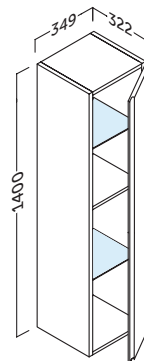

FRONT 22 mm (melamine)
FRONT 19 mm (white)
SIDE PANELS 16 mm.

60 (23.6")

70 (27.5")

80 (31.5")

100 (39.4")

120 1 sink (47.2")

120 2 sinks (47.2")

Viena column

- Soft close. Cierre amortiguado. Fermeture ralentie. Frenata soft close. Sanfter Verschluss. Zachtsluitend. نظام إغلاق التوماتيكي.
- Glass shelf. Estante de cristal. Étagère en verre. Glasablage. Glasregal. glazen plank. الجرف الزجاجي.
- Reversible