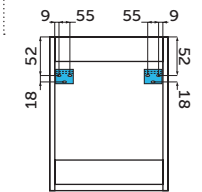

- 01 Glossy white
  Blanco brillo
  Blanc brillant
  Bianco lucido
  Weiss hochglanz
  Witte glans
  أبيض لميع لكر
- 24 Natural oak
  Roble natural
  Chêne naturel
  Rovere naturale
  Natureiche
  Natureel eiken
  بلوط طبيعي
- 37 Grey pine
  Pino gris
  Pin gris
  Pino-grigio
  Kiefer grau
  Grijs pijn
  سرو رمادي
- 44 Wenge nature
  Wengué nature
  بني غامق طبيعي

Soft close. Cierre amortiguado.
Fermeture ralentie. Frenata soft close.
Sanfter Verschluss. Zachtsluitend.
نظام إغلاق اتوماتيكي

Glossy lacquered finish. Acabado lacado
brillo. Laquéé brillant. Laccato lucido. Glanzend
lackiert. Hoogglans gelakt. لميع لكر

20 (7.9")

30 (11.8")

Reversible

Landes auxiliry

L shelf

Vertical shelf

Horizontal shelf

X3 shelf

Landes hanging unit

Soft close. Cierre amortiguado.
Fermeture ralentie. Frenata soft close.
Sanfter Verschluss. Zachtsluitend.
نظام إغلاق اتوماتيكي

Glass shelf. Estande de cristal.
Étagère en verre. Glasablage.
Glasregal. glazen plank. الجرف الزجاجي

Reversible