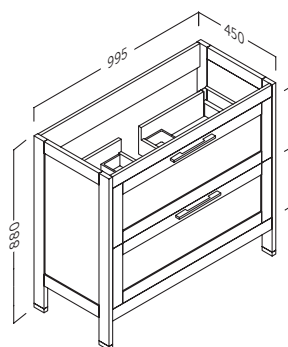

toscana 100 (39.4")

Acabados	Referencia
○ Blanco mate	197 35 100 (X)
● Roble natural	197 24 100 (X)
● Mist mate	197 71 100 (X)
● Sunset mate	197 48 100 (X)
● Island mate	197 49 100 (X)

Sustituir la X por la referencia de color:

- Tiradores y patas cromo (C)
- Tiradores y patas negro (N)
- Tiradores y patas oro (G)