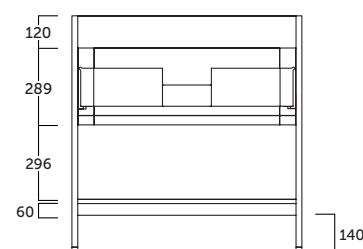

Tiradores y patas Handles & legs