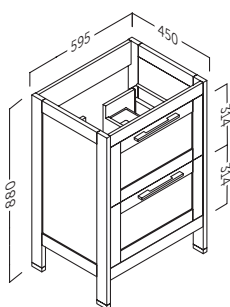

toscana 60 (23.6")

Acabados	Referencia
○ Blanco mate	197 35 060 (X)
● Roble natural	197 24 060 (X)
● Mist mate	197 71 060 (X)
● Sunset mate	197 48 060 (X)
● Island mate	197 49 060 (X)

Sustituir la X por la referencia de color:

- Tiradores y patas cromo (C)
- Tiradores y patas negro (N)
- Tiradores y patas oro (G)