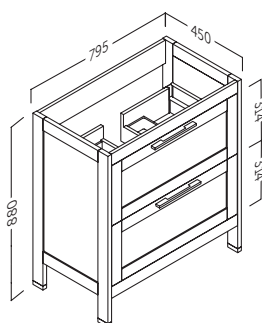

toscana 80 (31.5")

Acabados	Referencia
○ Blanco mate	197 35 080 (X)
● Roble natural	197 24 080 (X)
● Mist mate	197 71 080 (X)
● Sunset mate	197 48 080 (X)
● Island mate	197 49 080 (X)

Sustituir la X por la referencia de color:

- Tiradores y patas cromo (C)
- Tiradores y patas negro (N)
- Tiradores y patas oro (G)