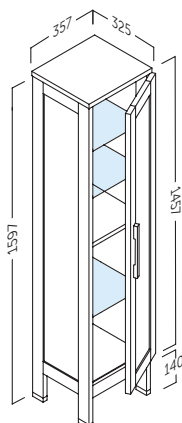

toscana columna

Acabados	Referencia
○ Blanco mate	197 35 335 (X)
● Roble natural	197 24 335 (X)
● Mist mate	197 71 335 (X)
● Sunset mate	197 48 335 (X)
● Island mate	197 49 335 (X)

Apertura reversible | Reversible opening
Ouverture réversible

Sustituir la X por la referencia de color:

- Tirador y patas cromo (C)
- Tirador y patas negro (N)
- Tirador y patas oro (G)

El estante de cristal puede cambiar su posición +/- 64 mm.