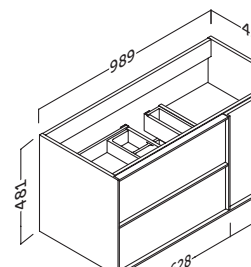

oslo.100 (39.4")

Acabado	Referencia
Blanco brillo	142 01 100
Blanco mate	142 27 100
Roble natural	142 24 100
Pino gris	142 37 100
Wengué nature	142 44 100