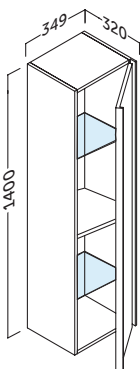

oslo.columna

Acabado	Referencia	Precio
Blanco brillo	142 01 335	310 €
Blanco mate	142 27 335	310 €
Roble natural	142 24 335	215 €
Pino gris	142 37 335	215 €
Wengué nature	142 44 335	215 €

Apertura reversible | Reversible opening

El estante de cristal puede cambiar su posición +/- 64 mm.