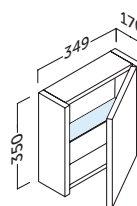

joker.auxiliar

Acabado	Referencia
Blanco brillo	137 01 445
Roble natural	137 24 445
Pino gris	137 37 445
Wengué nature	137 44 445

Apertura reversible
Reversible opening

El estante de cristal puede cambiar su posición +/- 32 mm.