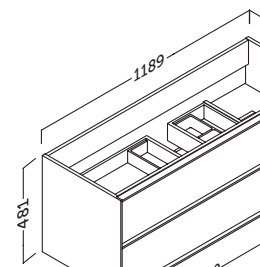

oslo.120 (47.2")

Acabado	Referencia
Blanco brillo	142 01 120
Blanco mate	142 27 120
Roble natural	142 24 120
Pino gris	142 37 120
Wengué nature	142 44 120