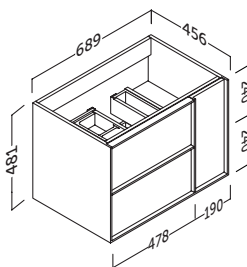

oslo.70 (27.5")

Acabado	Referencia
Blanco brillo	142 01 070
Blanco mate	142 27 070
Roble natural	142 24 070
Pino gris	142 37 070
Wengué nature	142 44 070