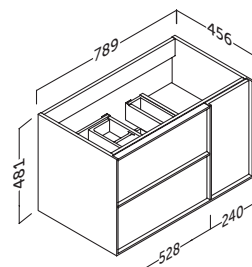

oslo.80 (31.5")

Acabado	Referencia
Blanco brillo	142 01 080
Blanco mate	142 27 080
Roble natural	142 24 080
Pino gris	142 37 080
Wengué nature	142 44 080