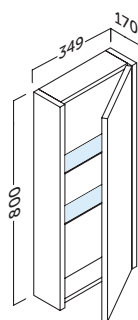

joker.colgar

Acabado	Referencia
Blanco brillo	137 01 435
Roble natural	137 24 435
Pino gris	137 37 435
Wengué nature	137 44 435

Apertura reversible
Reversible opening

El estante de cristal puede cambiar su posición +/- 32 mm.