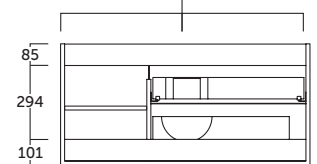

Acabado con textura. Texture finish. Acabamento texturizado. Acabat amb textura. Akabera ukiftua. Acabado con textura.

Cierre amortiguado. Soft close. Com amortecedor. Tancament suau. Motelgailudun itxierazko. Peche amortecido.

Frente cajón regulable. Adjustable front. Fronte da gaveta ajustável. Front calaix regulable. Neurirako kajoï aurrekaldea. Fronte axustable.

Guías Hettich. Hettich sliding system. Guies Hettich. Guies Hettich. Hettich gidak. Guies Hettich.

Acabado lacado brillo. Glossy lacquered finish. Cor lacado brillo. Acabat lacat brillant. Distiradun lakatzuko bukatua. Acabado lacado brillo.

Acabado lacado mate. Matte lacquered finish. Cor lacado mate. Acabat lacat mat. Mate lakatzuko bukatua. Acabado lacado mate.

- Sujeción ajustable en altura y profundidad.
- 2 cajones y puerta ajustables con cierre amortiguado. Tiradores integrados.
- Frente MDF 16 mm / Lateral MDF 16 mm.
- Height and depth adjustable suspension.
- 2 adjustable drawers and door with silents-low closing and integrated handles.
- 16 mm MDF front / 16 mm MDF side panels.

Desagüe centrado en todas las medidas.
Drain centered on all measures.