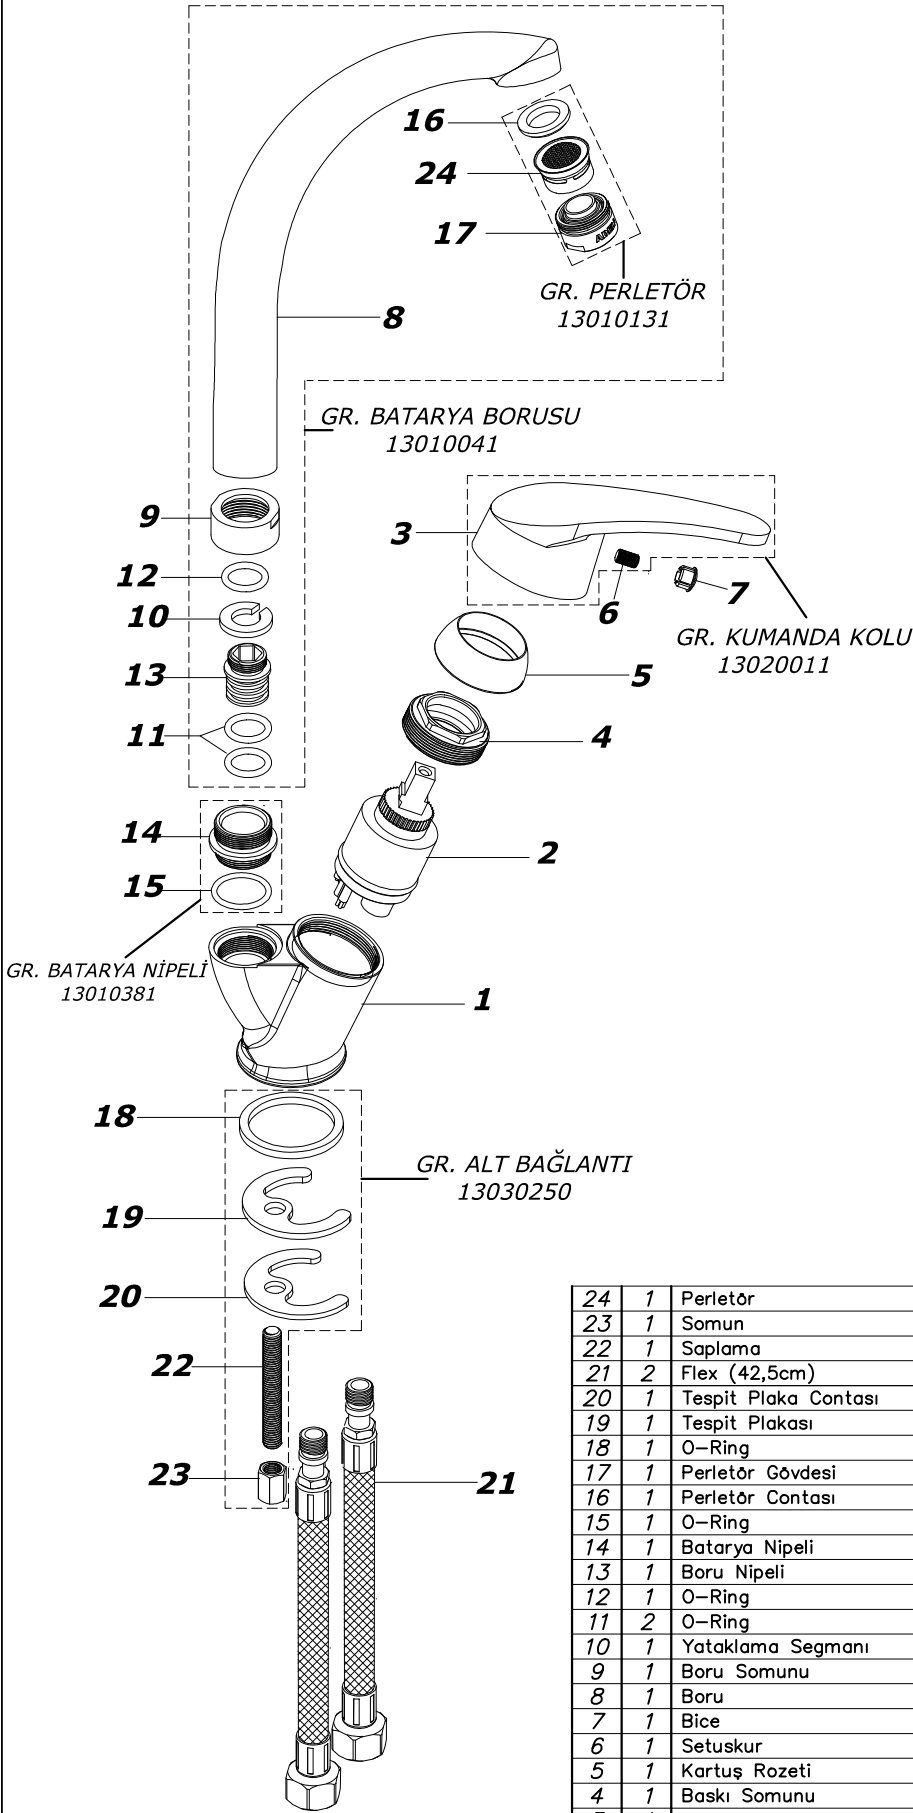

LUNA MİX KUĞU EVYE BATARYASI - 15021131

24	1	Perletör	12310070		
23	1	Somun	12030380	M6x15	CuZn39Pb3
22	1	Saplama	12030370	M6x60	CuZn39Pb3
21	2	Flex (42,5cm)	13080180	M10x1-3/8"	
20	1	Tespit Plaka Contası	12030360	M6	
19	1	Tespit Plakası	12030350	M6	AISI-304
18	1	O-Ring	12300050	ø37,75xø2,62	
17	1	Perletör Gövdesi	12010181	M24x1	
16	1	Perletör Contası	12010570	ø21xø14,5x3	
15	1	O-Ring	12210040	ø18xø2	NBR
14	1	Batarya Nipeli	12010401		CuZn39Pb3
13	1	Boru Nipeli	12010350		CuZn39Pb3
12	1	O-Ring	12450200	ø14xø2	NBR
11	2	O-Ring	12611450	ø11,30xø2,40	NBR
10	1	Yataklama Segmanı	12010370		Naylon 6
9	1	Boru Somunu	12010411		CuZn39Pb3
8	1	Boru	12010621		CuZn37
7	1	Bice	12010091		
6	1	Setuskur	12010490	M5x8	AISI-304
5	1	Kartuş Rozeti	12010381	M37x1,25	CuZn40Pb2
4	1	Baskı Somunu	12020360	M37x1,25	CuZn40Pb2
3	1	Kumanda Kolu	12020011		Zamak
2	1	Ayaklı Kartuş	12010120	ø35	
1	1	Gövde	12010031		
Sıra	Adet	Parça/Grup Adı	Kod No	Ölçü	Malzeme

ADELL

Armatür | Vana