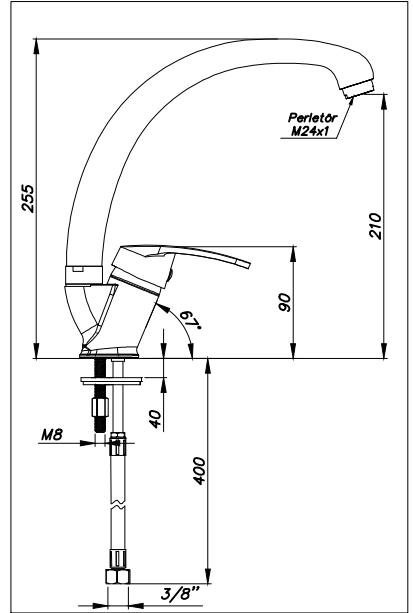

LUNA MİX KUĞU EVYE BATARYASI - 15021131

24	1	Perletör	12310070		
23	1	Somun	12030380	M6x15	CuZn39Pb3
22	1	Saplama	12030370	M6x60	CuZn39Pb3
21	2	Flex (42,5cm)	13080180	M10x1-3/8"	
20	1	Tespit Plaka Contası	12030360	M6	
19	1	Tespit Plakası	12030350	M6	AISI-304
18	1	O-Ring	12300050	ø37,75xø2,62	
17	1	Perletör Gövdesi	12010181	M24x1	
16	1	Perletör Contası	12010570	ø21xø14,5x3	
15	1	O-Ring	12210040	ø18xø2	NBR
14	1	Batarya Nipeli	12010401		CuZn39Pb3
13	1	Boru Nipeli	12010350		CuZn39Pb3
12	1	O-Ring	12450200	ø14xø2	NBR
11	2	O-Ring	12611450	ø11,30xø2,40	NBR
10	1	Yataklama Segmanı	12010370		Naylon 6
9	1	Boru Somunu	12010411		CuZn39Pb3
8	1	Boru	12010621		CuZn37
7	1	Bice	12010091		
6	1	Setuskur	12010490	M5x8	AISI-304
5	1	Kartuş Rozeti	12010381	M37x1,25	CuZn40Pb2
4	1	Baskı Somunu	12020360	M37x1,25	CuZn40Pb2
3	1	Kumanda Kolu	12020011		Zamak
2	1	Ayaklı Kartuş	12010120	ø35	
1	1	Gövde	12010031		
Sıra	Adet	Parça/Grup Adı	Kod No	Ölçü	Malzeme

ADELL

Armatür | Vana