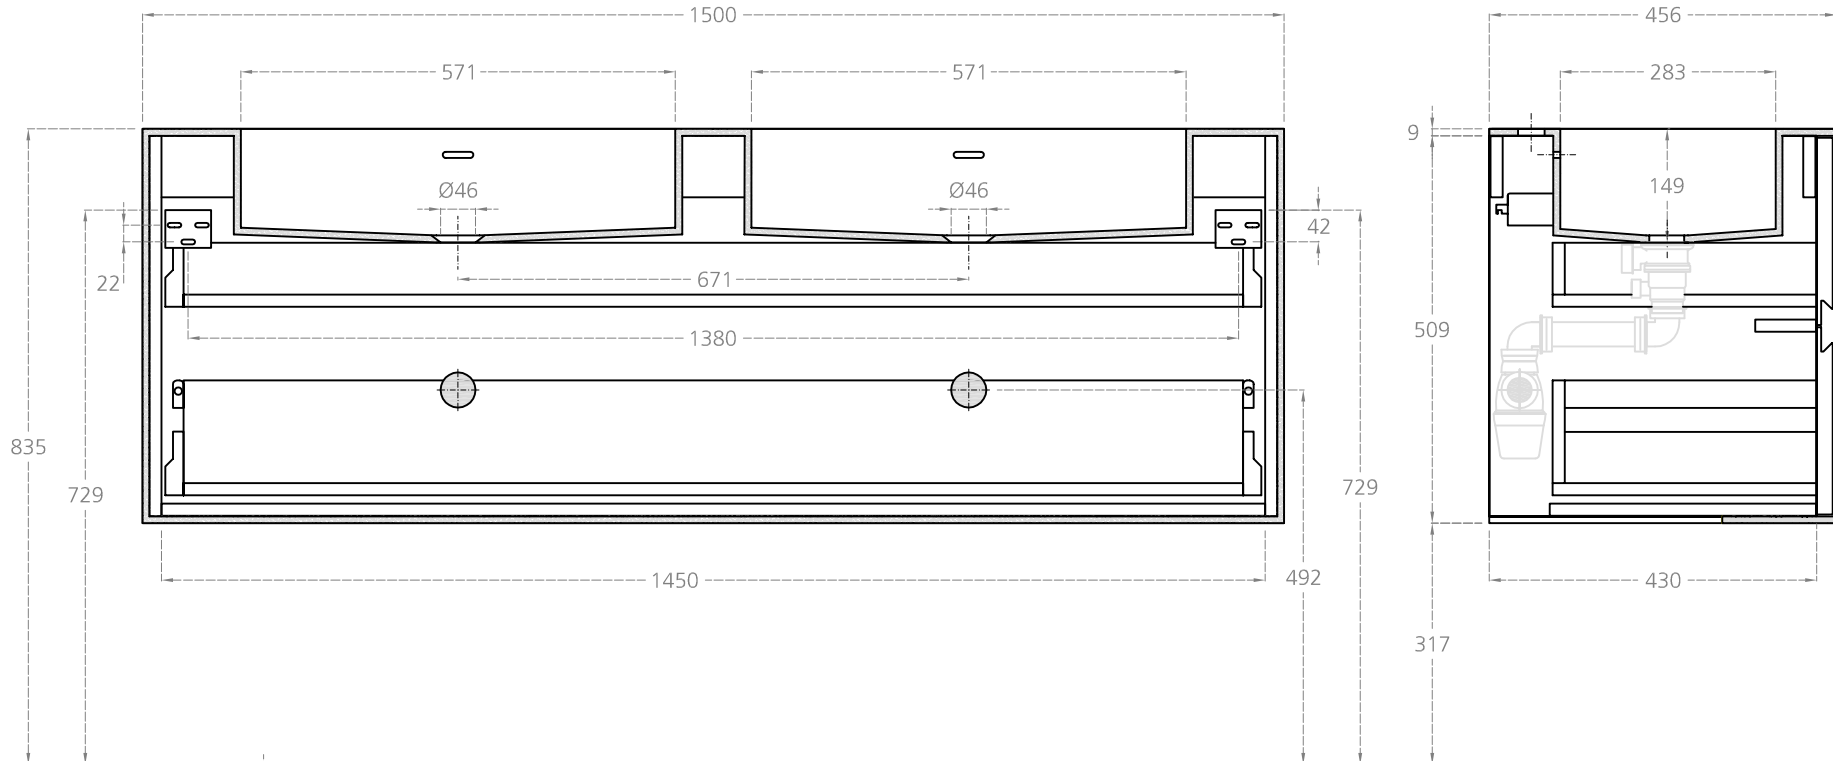

## Evacuations d'eau / Suspensions

\*Nous recommandons l'installation d'un siphon déplace

Tolérance Plan Vasque  $\pm 2$  mm  
Réglage Hauteur  $\pm 5$  mm

MATIERE		FINITION		DIMENSIONS		PIECE	
Solid Surface - MDF - Massif Chêne Américain		Laqué - Solid Surface		1500x509x456		ELYSÉE 150 avec Double Vasque ELYSEÉ	
DESSIN	DATE	UNITE	POIDS	FEUILLE	FEUILLES	SERIE	
J.P.M	05-02-2015	mm/kg	meu. vasq.	1	2	ELYSÉE	

Nous réservons le droit de faire des changements techniques permettant d'améliorer les fonctions de nos produits sans avertissement préalable.

194  
Trop Plein  
+  
Bonde à Tirette  
+  
Siphon Déplace réglable en hauteur 45<90

\*Nous recommandons l'installation d'un siphon déplace

Tolérance Plan Vasque  $\pm 2$  mm  
Réglage Hauteur  $\pm 5$ mm

MATIERE		FINITION		DIMENSIONS		PIECE	
Solid Surface - MDF - Massif Chêne Américain		Laqué - Solid Surface		1500x509x456		ELYSÉE 150 avec Double Vasque ELYSEÉ	
DESSIN	DATE	UNITE	POIDS	FEUILLE	FEUILLES	SERIE	
J.P.M	05-02-2015	mm/kg	meu. vasq.	2	2	ELYSÉE	