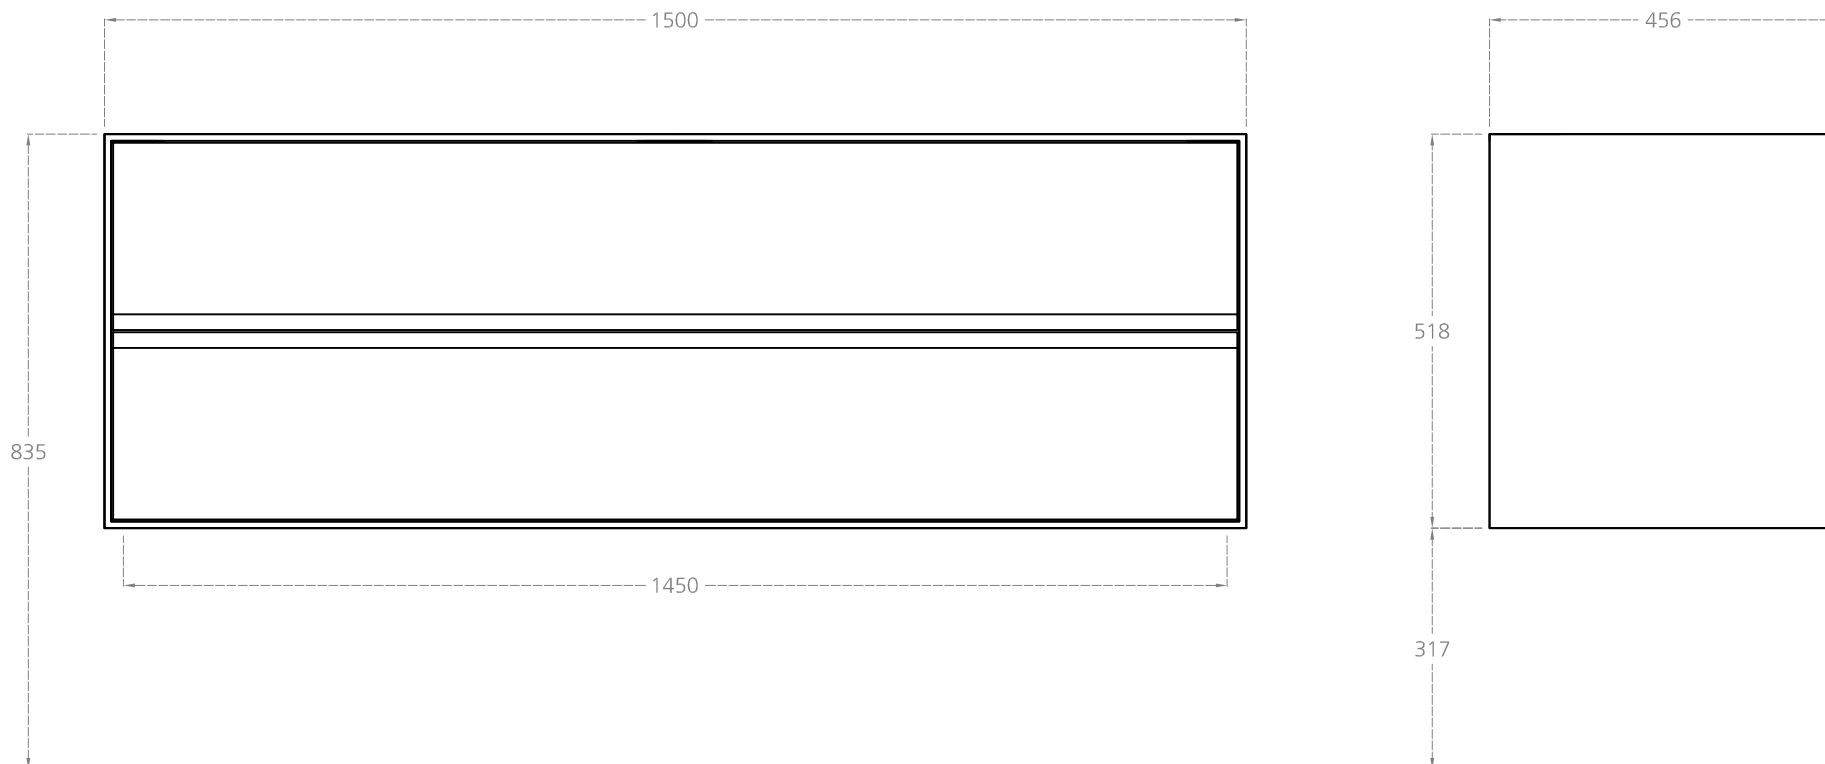

## Evacuations d'eau / Suspensions

\*Nous recommandons l'installation d'un siphon déplace

Tolérance Plan Vasque  $\pm 2$  mm  
Réglage Hauteur  $\pm 5$  mm

MATIERE		FINITION		DIMENSIONS		PIECE	
Solid Surface - MDF - Massif Chêne Américain		Laqué - Solid Surface		1500x509x456		ELYSÉE 150 avec Double Vasque ELYSEÉ	
DESSIN	DATE	UNITE	POIDS	FEUILLE	FEUILLES	SERIE	
J.P.M	05-02-2015	mm/kg	meu. vasq.	1	2	ELYSÉE	

Nous réservons le droit de faire des changements techniques permettant d'améliorer les fonctions de nos produits sans avertissement préalable.

194  
Trop Plein  
+  
Bonde à Tirette  
+  
Siphon Déplace réglable en hauteur 45<90

\*Nous recommandons l'installation d'un siphon déplace

Tolérance Plan Vasque  $\pm 2$  mm  
Réglage Hauteur  $\pm 5$ mm

MATIERE		FINITION		DIMENSIONS		PIECE	
Solid Surface - MDF - Massif Chêne Américain		Laqué - Solid Surface		1500x509x456		ELYSÉE 150 avec Double Vasque ELYSEÉ	
DESSIN	DATE	UNITE	POIDS	FEUILLE	FEUILLES	SERIE	
J.P.M	05-02-2015	mm/kg	meu. vasq.	2	2	ELYSÉE	