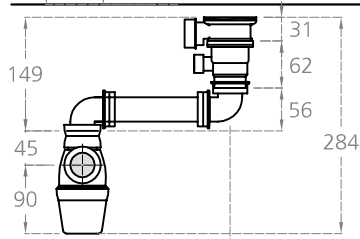

## Evacuations d'eau / Suspensions

\*Nous recommandons l'installation d'un siphon déplace

Tolérance Plan Vasque  $\pm 2$  mm  
Réglage Hauteur  $\pm 5$  mm

MATIERE		FINITION		DIMENSIONS		PIECE	
Solid Surface - MDF - Massif Chêne Américain		Laqué - Solid Surface		1500x509x456		ELYSÉE 150 avec Double Vasque ELYSEÉ	
DESSIN	DATE	UNITE	POIDS	FEUILLE	FEUILLES	SERIE	
J.P.M	05-02-2015	mm/kg	meu. vasq.	1	2	ELYSÉE	

Nous réservons le droit de faire des changements techniques permettant d'améliorer les fonctions de nos produits sans avertissement préalable.

194  
Trop Plein  
+  
Bonde à Tirette  
+  
Siphon Déplace réglable en hauteur 45<90

\*Nous recommandons l'installation d'un siphon déplace

Tolérance Plan Vasque  $\pm 2$  mm  
Réglage Hauteur  $\pm 5$ mm

MATIERE		FINITION		DIMENSIONS		PIECE	
Solid Surface - MDF - Massif Chêne Américain		Laqué - Solid Surface		1500x509x456		ELYSÉE 150 avec Double Vasque ELYSEÉ	
DESSIN	DATE	UNITE	POIDS	FEUILLE	FEUILLES	SERIE	
J.P.M	05-02-2015	mm/kg	meu. vasq.	2	2	ELYSÉE	