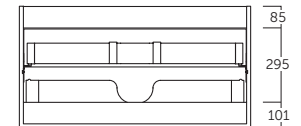

oslo column

Acabados	Referencia
○ Blanco mate	142 27 335
● Roble natural	142 24 335

Apertura reversible | Reversible opening
Ouverture réversible

El estante de cristal puede cambiar su posición +/- 64 mm.