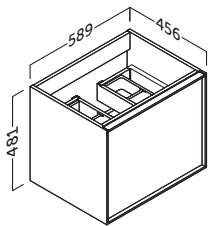

berlín 60 (23.6")

Acabados	Referencia
○ Blanco mate	143 27 060
● Roble natural	143 24 060