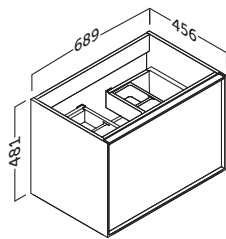

berlín 70 (27.5")

Acabados	Referencia
○ Blanco mate	143 27 070
● Roble natural	143 24 070