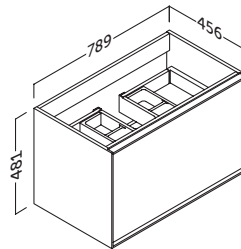

berlín 80 (31.5")

Acabados	Referencia
○ Blanco mate	143 27 080
● Roble natural	143 24 080