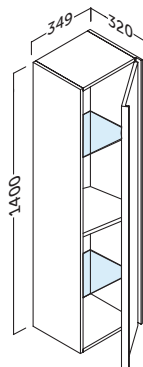

oslo column

Acabados	Referencia
○ Blanco mate	142 27 335
● Roble natural	142 24 335

Apertura reversible | Reversible opening
Ouverture réversible

El estante de cristal puede cambiar su posición +/- 64 mm.