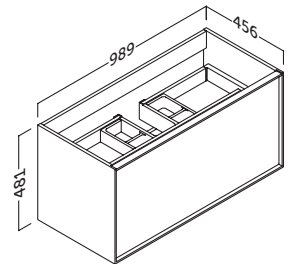

berlín 100 (39.4")

Acabados	Referencia
○ Blanco mate	143 27 100
● Roble natural	143 24 100