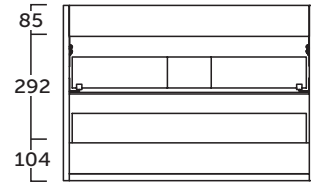

FRONT **19 mm**  
SIDE PANELS **16 mm.**

60 (23.6")

70 (27.5")

80 (31.5")

100 (39.4")