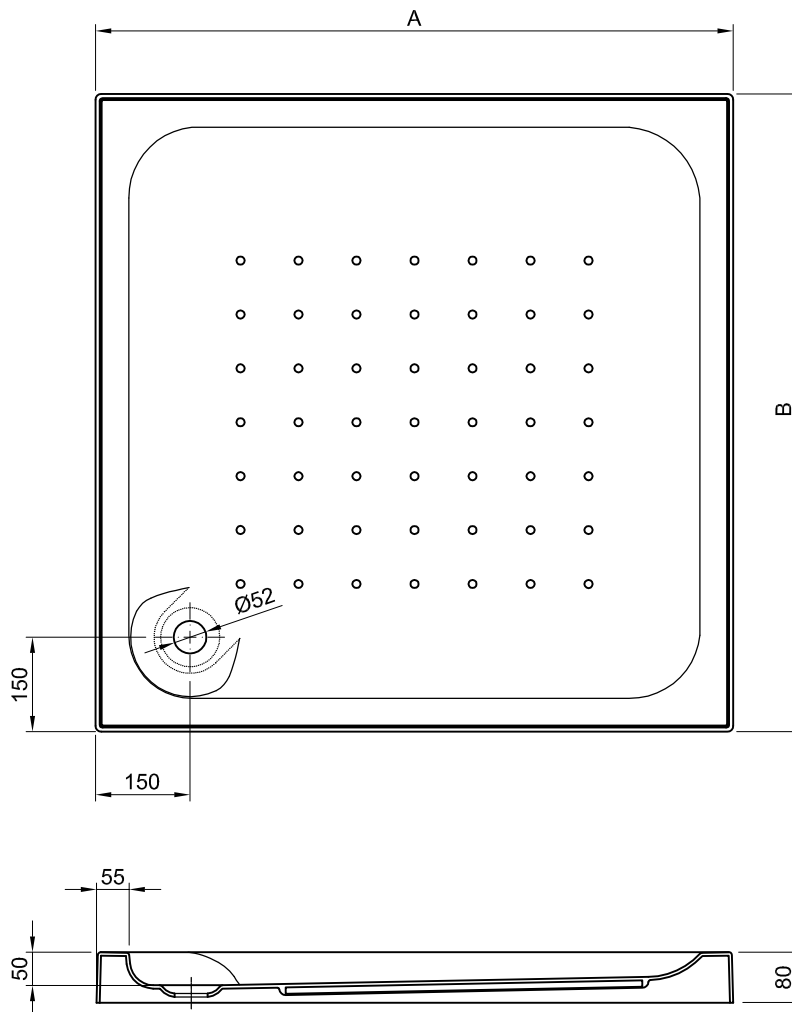

CARACTERÍSTICAS DO MODELO:

MATERIAL: Chapa Acrílica com 3.2 mm s/norma EN263 (NF)

ESPECIFICAÇÕES:

- Aplicação de pousar
- Utiliza válvula de Ø 55 mm (não incluída)
- Antiderrapante

NORMAS: EN 14527 - CL1 + CL2

CORES DISPONÍVEIS: Branco

PESO: Consultar tabela

PEÇA:

- DESCRIÇÃO: Base de chuveiro acrílica quadrada
- SERIE: ESFERA
- VERSÃO: Quadrada com cuba de 50 mm e aba integral de 80 mm
- REF: Consultar tabela

Ficha Técnica

Dim.	Ref.	A	B	Peso (Kg)
800x800	B80EFC5D	800	800	10
900x900	B90EFC5D	900	900	12
1000x1000	B100EFC5D	1000	1000	14

Dimensões em mm

PRODUTOS ASSOCIADOS:

Designações	Ref.
Estrado Esfera 800x800x12 (Cor Wengué)	EMEFQ808078C
Estrado Esfera 900x900x12 (Cor Wengué)	EMEFQ909078C
Estrado Esfera 1000x1000x12 (Cor Wengué)	EMEFQ101078C

AVAILABLE COLORS : White

WEIGHT: See table

PART:

- DESCRIPTION: Rectangular shower tray
- SERIES: ESFERA
- VERSION: Square with 50 mm deep shower tray and 80 mm integral upstands
- REF: See table

Technical Sheet