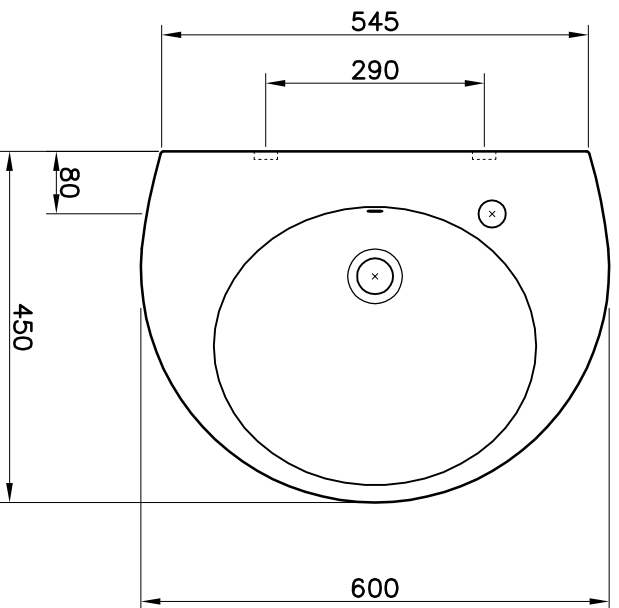

SÉRIE: POP
DESCRIÇÃO: LAVATÓRIO 60
CÓDIGO: PPLV4
REVISÃO: -

Os produtos apresentados seguem especificações técnicas internas do Sanitana SA.
As dimensões são meramente indicativas. Reservamos o direito de fazer alterações técnicas que permitam melhorar a funcionalidade dos nossos produtos sem aviso prévio.
The presented products follow technical specifications from Sanitana SA.
The dimensions on the pieces are merely a reference. We reserve the right to introduce technical improvements in our products without previous advice.