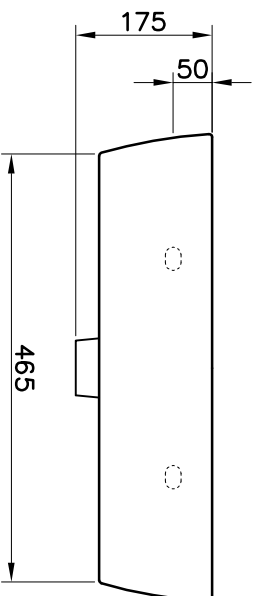

SÉRIE: POP
DESCRIÇÃO: LAVATÓRIO 60
CÓDIGO: PPLV4
REVISÃO: -

Os produtos apresentados seguem especificações técnicas internas do Sanitana SA.
As dimensões são meramente indicativas. Reservamos o direito de fazer alterações técnicas que permitam melhorar a funcionalidade dos nossos produtos sem aviso prévio.
The presented products follow technical specifications from Sanitana SA.
The dimensions on the pieces are merely a reference. We reserve the right to introduce technical improvements in our products without previous advice.