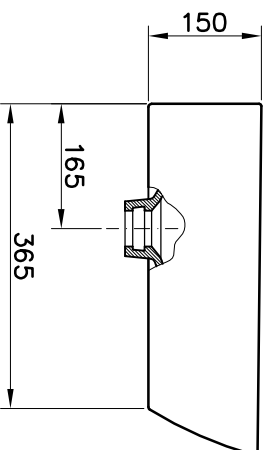

SÉRIE: POP
DESCRIÇÃO: LAVATÓRIO 60
CÓDIGO: PPLV4
REVISÃO: -

Os produtos apresentados seguem especificações técnicas internas do Sanitana SA.
As dimensões são meramente indicativas. Reservamos o direito de fazer alterações técnicas que permitam melhorar a funcionalidade dos nossos produtos sem aviso prévio.
The presented products follow technical specifications from Sanitana SA.
The dimensions on the pieces are merely a reference. We reserve the right to introduce technical improvements in our products without previous advice.