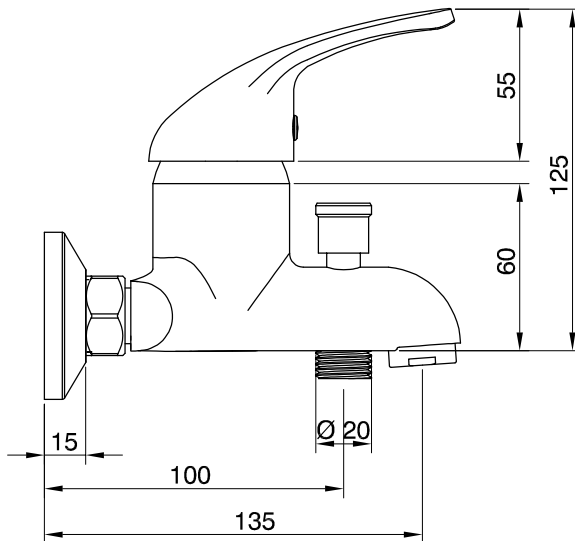

**PEÇA:**

- DESCRIÇÃO: Monocomando
- SÉRIE: ATLAS 40
- MODELO: Banheira
- Ref.: TATB400001M0

**Sanitana**

ZONA INDUSTRIAL DE ANADIA, APARTADO 45  
3780 ANADIA (PORTUGAL) tlf.231519500 fax.231511024

The presented products follow technical specifications from Sanitana SA.  
The dimensions on the pieces are merely a reference. We reserve the right to introduce technical improvements in our products without previous advice.

Os produtos apresentados seguem especificações técnicas internas da Sanitana SA.  
As dimensões são meramente indicativas. Reservamos o direito de fazer alterações técnicas que permitam melhorar a funcionalidade dos nossos produtos sem aviso prévio.