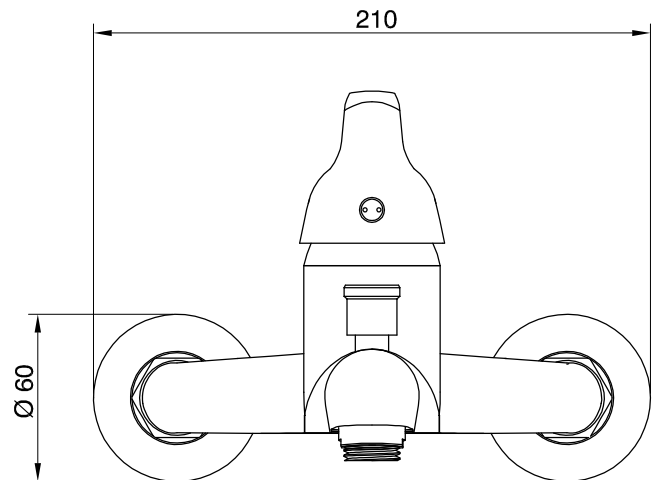

**PEÇA:**

- DESCRIÇÃO: Monocomando
- SÉRIE: ATLAS 40
- MODELO: Banheira
- Ref.: TATB400001M0

**Sanitana**

ZONA INDUSTRIAL DE ANADIA, APARTADO 45  
3780 ANADIA (PORTUGAL) tlf.231519500 fax.231511024

The presented products follow technical specifications from Sanitana SA.  
The dimensions on the pieces are merely a reference. We reserve the right to introduce technical improvements in our products without previous advice.

Os produtos apresentados seguem especificações técnicas internas da Sanitana SA.  
As dimensões são meramente indicativas. Reservamos o direito de fazer alterações técnicas que permitam melhorar a funcionalidade dos nossos produtos sem aviso prévio.