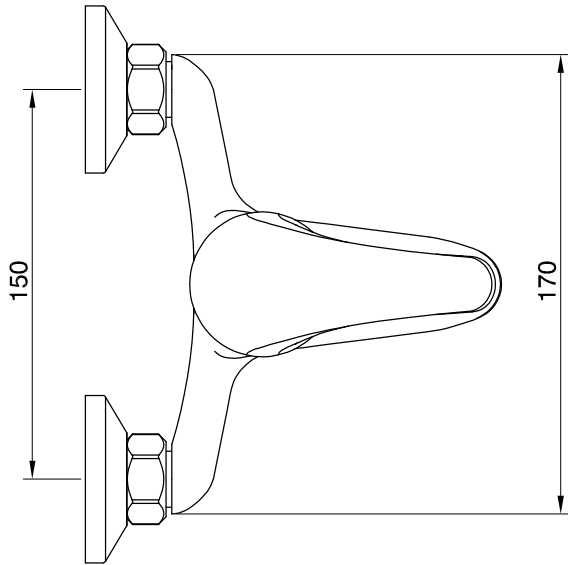

**PEÇA:**

- DESCRIÇÃO: Monocomando
- SÉRIE: ATLAS 40
- MODELO: Banheira
- Ref.: TATB400001M0

**Sanitana**

ZONA INDUSTRIAL DE ANADIA, APARTADO 45  
3780 ANADIA (PORTUGAL) tlf.231519500 fax.231511024

The presented products follow technical specifications from Sanitana SA.  
The dimensions on the pieces are merely a reference. We reserve the right to introduce technical improvements in our products without previous advice.

Os produtos apresentados seguem especificações técnicas internas da Sanitana SA.  
As dimensões são meramente indicativas. Reservamos o direito de fazer alterações técnicas que permitam melhorar a funcionalidade dos nossos produtos sem aviso prévio.