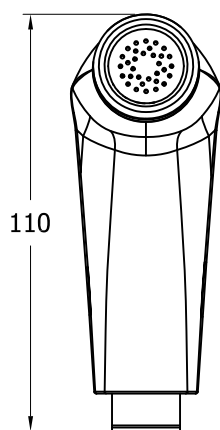

Nuova Osmo s.r.l.-Via DR.BELLOSTA, 46
28017 San Maurizio D'Opaglio (NO) ITALY
Tel. +39 0322 950272-Fax +39 0322 950200)

NI-A-141

DS018

DOCCIA KOBRA SHUT-OFF

04-Lug-11

SCALA: 0.500

RIVISTO

Da Antonello Bertolini alle 11.53 , 03/05/2013