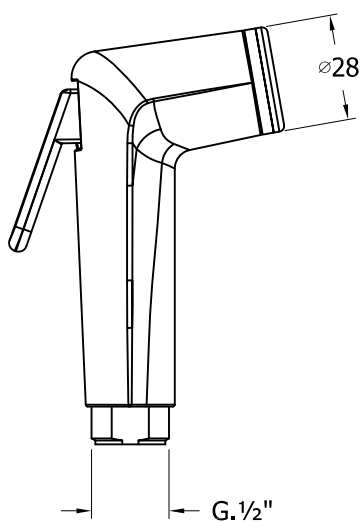

Nuova Osmo s.r.l.-Via DR.BELLOSTA, 46
28017 San Maurizio D'Opaglio (NO) ITALY
Tel. +39 0322 950272-Fax +39 0322 950200)

NI-A-141

DS018

DOCCIA KOBRA SHUT-OFF

04-Lug-11

SCALA: 0.500

RIVISTO

Da Antonello Bertolini alle 11.53 , 03/05/2013