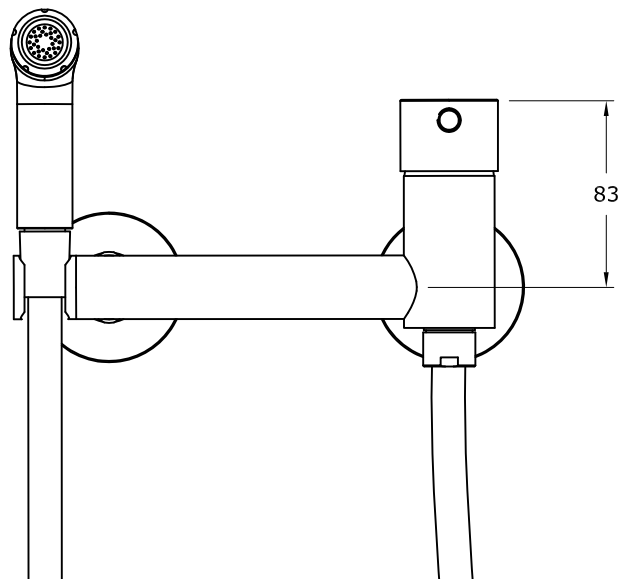

Nuova Osmo s.r.l.-Via DR.BELOSTA, 46
28017 San Maurizio D'Opaglio (NO) ITALY
Tel. +39 0322 950272-Fax +39 0322 950200)

NI-A-311
PR055-KIT15

29-Ago-13

SCALA: 0.300

MISCELATORE DOCCIA ESTERNO INTERASSE 15 CM IN OTTONE
C/SUPPORTO, DOCCIA ANTEA PLUS