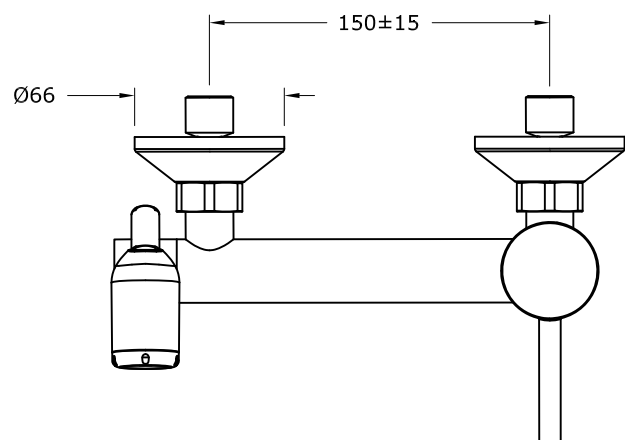

Nuova Osmo s.r.l.-Via DR.BELOSTA, 46
28017 San Maurizio D'Opaglio (NO) ITALY
Tel. +39 0322 950272-Fax +39 0322 950200)

NI-A-311
PR055-KIT15

29-Ago-13

SCALA: 0.300

MISCELATORE DOCCIA ESTERNO INTERASSE 15 CM IN OTTONE
C/SUPPORTO, DOCCIA ANTEA PLUS