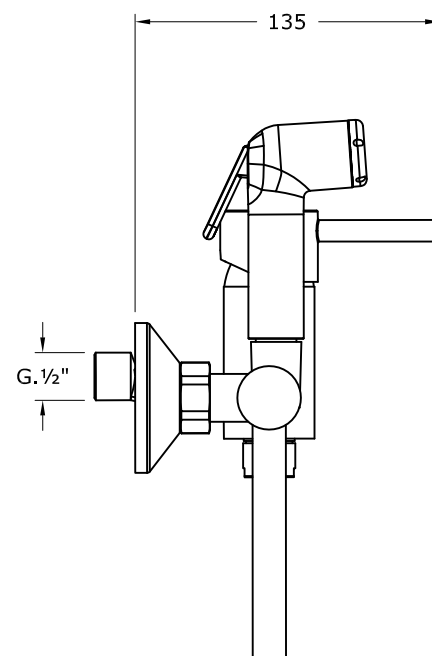

Nuova Osmo s.r.l.-Via DR.BELOSTA, 46
28017 San Maurizio D'Opaglio (NO) ITALY
Tel. +39 0322 950272-Fax +39 0322 950200)

NI-A-311
PR055-KIT15

29-Ago-13

SCALA: 0.300

MISCELATORE DOCCIA ESTERNO INTERASSE 15 CM IN OTTONE
C/SUPPORTO, DOCCIA ANTEA PLUS