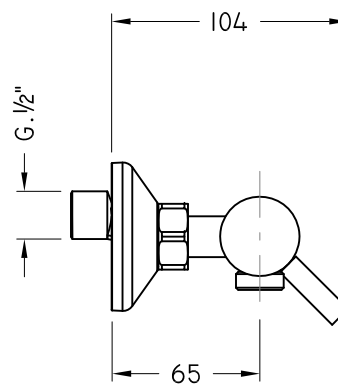

NUOVA OSMO S.R.L.-VIA DR.BELLOSTA, 46  
28017 SAN MAURIZIO D'OPAGLIO (NO) ITALY  
TEL. +39 0322 950272-FAX +39 0322 950200

NI-A-310

TNT010

MISCELATORE DOCCIA ESTERNO LEVA LATERALE, CARTUCCIA 25MM.  
INTERASSE 150 MM IN OTTONE C/SUPPORTO RIPOSO

05-FEB-14

SCALA: 0.300

**REVISIONATO**  
9.17, 19/09/2014

NUOVA OSMO S.R.L. - VIA DR. BELLOSTA, 46  
28017 SAN MAURIZIO D'OPAGLIO (NO) ITALY  
TEL. +39 0322 950272 - FAX +39 0322 950200

NI-A-037

DS007

DOCCIA TONDA STELLA SHUT-OFF IN OTTONE