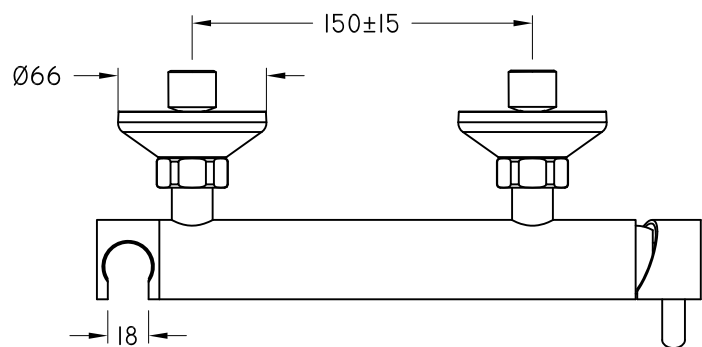

NUOVA OSMO S.R.L.-VIA DR.BELLOSTA, 46  
28017 SAN MAURIZIO D'OPAGLIO (NO) ITALY  
TEL. +39 0322 950272-FAX +39 0322 950200

NI-A-310

TNT010

MISCELATORE DOCCIA ESTERNO LEVA LATERALE, CARTUCCIA 25MM.  
INTERASSE 150 MM IN OTTONE C/SUPPORTO RIPOSO

05-FEB-14

SCALA: 0.300

**REVISIONATO**  
9.17, 19/09/2014

NUOVA OSMO S.R.L. - VIA DR. BELLOSTA, 46  
28017 SAN MAURIZIO D'OPAGLIO (NO) ITALY  
TEL. +39 0322 950272 - FAX +39 0322 950200

NI-A-037

DS007

DOCCIA TONDA STELLA SHUT-OFF IN OTTONE