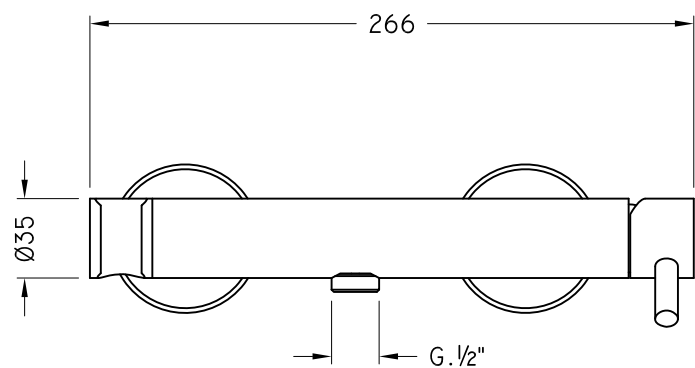

NUOVA OSMO S.R.L.-VIA DR.BELLOSTA, 46  
28017 SAN MAURIZIO D'OPAGLIO (NO) ITALY  
TEL. +39 0322 950272-FAX +39 0322 950200

NI-A-310

TNT010

MISCELATORE DOCCIA ESTERNO LEVA LATERALE, CARTUCCIA 25MM.  
INTERASSE 150 MM IN OTTONE C/SUPPORTO RIPOSO

05-FEB-14

SCALA: 0.300

**REVISIONATO**  
9.17, 19/09/2014

NUOVA OSMO S.R.L. - VIA DR. BELLOSTA, 46  
28017 SAN MAURIZIO D'OPAGLIO (NO) ITALY  
TEL. +39 0322 950272 - FAX +39 0322 950200

NI-A-037

DS007

DOCCIA TONDA STELLA SHUT-OFF IN OTTONE